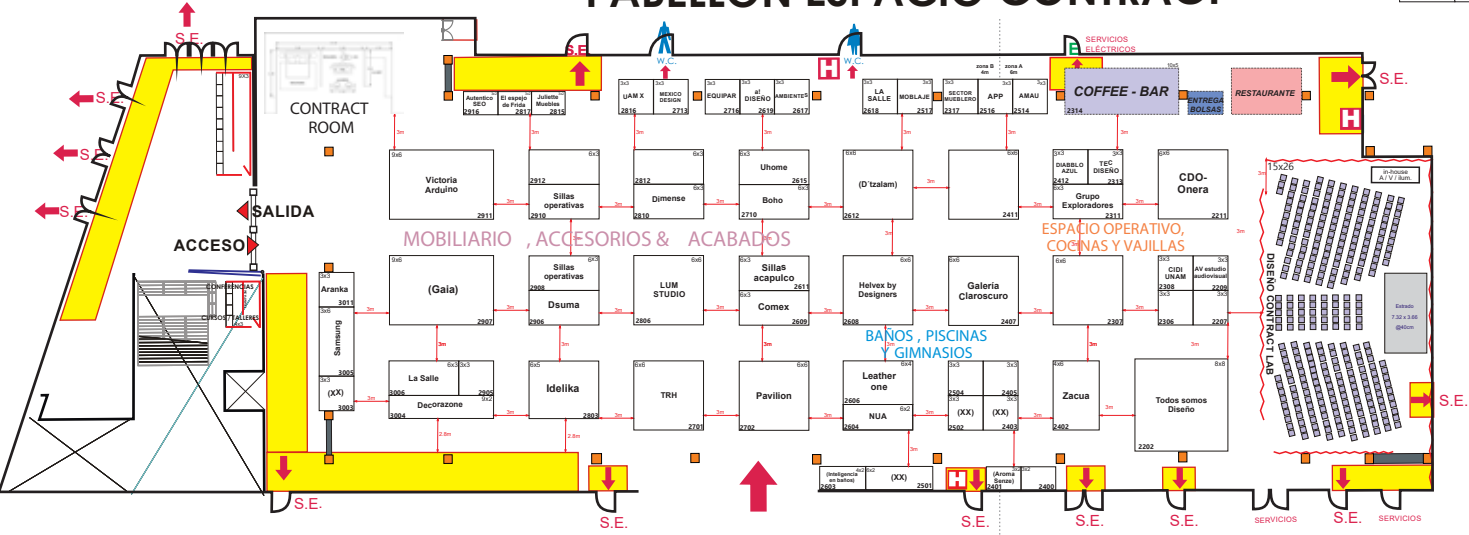

HABITAT EXPO

28-30 MAYO 2026

Plano al 15 de Mayo

SIMBOLOGÍA	
	Registro de agua Pepsi Center
	Columna Pepsi Center
	No invadir
	Salida de Emergencia
	Hidrante

PABELLÓN ESPACIO CONTRACT

SIMBOLOGÍA	
	columna Ø1.10m
	no invadir
	salida de emergencia
	hidrante
	toma de 440V en columnas a 2.20m de altura

RESTAURANTE

SALIDA DE EMERGENCIA

ACCESO

ASSANTI

DESIGN TALKS

HABITAT LOUNGE

SALIDA DE EMERGENCIA

SERVICIOS W.C. ELECTRICIDAD, AGUA FRIAL, AIRE COMPRESADO, LUMENAJE, INTERNET