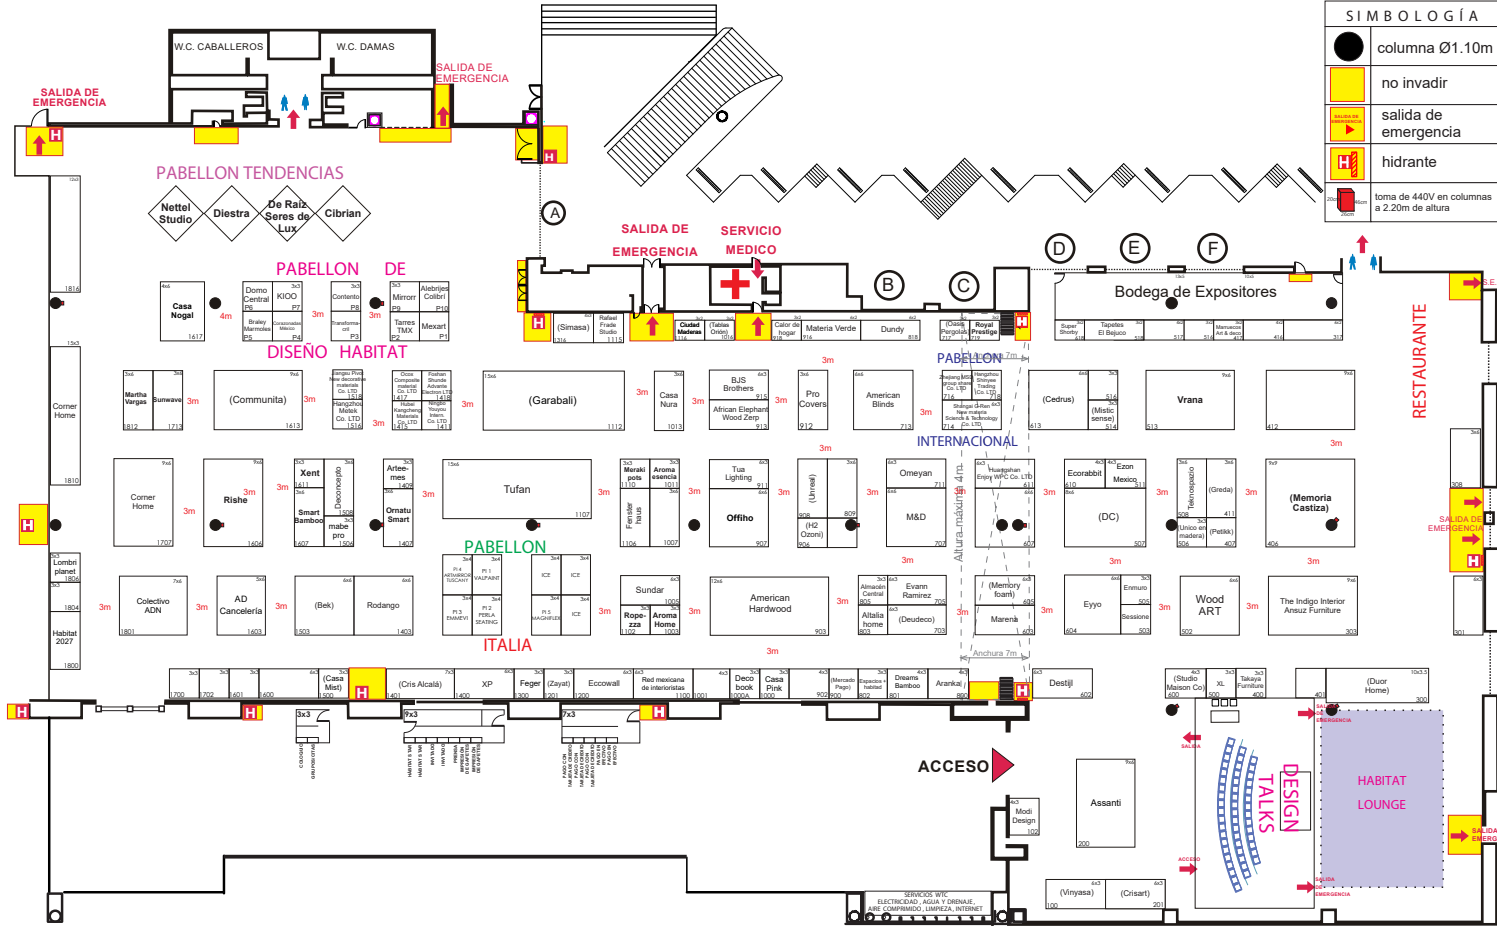

HABITAT EXPO

28-30 MAYO 2026

Plano al 15 de Mayo

SIMBOLOGÍA	
	Registro de agua Pepsi Center
	Columna Pepsi Center
	No invadir
	Salida de Emergencia
	Hidrante

PABELLÓN ESPACIO CONTRACT

SIMBOLOGÍA	
	columna Ø1.10m
	no invadir
	salida de emergencia
	hidrante
	toma de 440V en columnas a 2.20m de altura

RESTAURANTE

SALIDA DE EMERGENCIA

ACCESO

ASSANTI

DESIGN TALKS

HABITAT LOUNGE

SALIDA DE EMERGENCIA

SERVICIOS W.C. ELECTRICIDAD, AGUA FRIAL, AIRE COMPRESADO, LUMENAJE, INTERNET